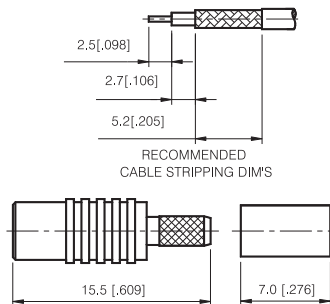

MCX Series

CRIMP ATTACHMENTS FOR FLEXIBLE CABLE

STRAIGHT CRIMP PLUG

P/N	Cable Group	Impedance
107-M010	09	50
107-M011	10	50
107-M012	11	75
107-M013	12	75
107-M014	28	50
107-M015	33	50

RIGHT ANGLE CRIMP PLUG

P/N	Cable Group	Impedance
107-M020	09	50
107-M021	10	50
107-M022	11	75
107-M023	12	75
107-M024	28	50
107-M025	33	50

STRAIGHT CRIMP JACK

P/N	Cable Group	Impedance
107-F010	09	50
107-F011	10	50
107-F012	11	75
107-F013	12	75
107-F014	28	50
107-F015	33	50

MCX Series

CRIMP ATTACHMENTS FOR FLEXIBLE CABLE

STRAIGHT PLUG BULKHEAD CRIMP

P/N	Cable Group	Impedance
107-F016	09	50
	11	75
	28	50