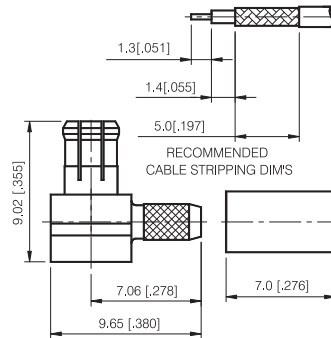

MCX Series

CRIMP ATTACHMENTS FOR FLEXIBLE CABLE

STRAIGHT CRIMP PLUG

P/N	Cable Group	Impedance
107-M010	09	50
107-M011	10	50
107-M012	11	75
107-M013	12	75
107-M014	28	50
107-M015	33	50

RIGHT ANGLE CRIMP PLUG

P/N	Cable Group	Impedance
107-M020	09	50
107-M021	10	50
107-M022	11	75
107-M023	12	75
107-M024	28	50
107-M025	33	50

STRAIGHT CRIMP JACK

P/N	Cable Group	Impedance
107-F010	09	50
107-F011	10	50
107-F012	11	75
107-F013	12	75
107-F014	28	50
107-F015	33	50

MCX Series

CRIMP ATTACHMENTS FOR FLEXIBLE CABLE

STRAIGHT PLUG BULKHEAD CRIMP

P/N	Cable Group	Impedance
107-F016	09	50
	11	75
	28	50