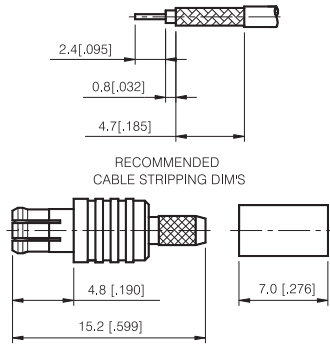

MCX Series

CRIMP ATTACHMENTS FOR FLEXIBLE CABLE

STRAIGHT CRIMP PLUG

P/N	Cable Group	Impedance
107-M010	09	50
107-M011	10	50
107-M012	11	75
107-M013	12	75
107-M014	28	50
107-M015	33	50

RIGHT ANGLE CRIMP PLUG

P/N	Cable Group	Impedance
107-M020	09	50
107-M021	10	50
107-M022	11	75
107-M023	12	75
107-M024	28	50
107-M025	33	50

STRAIGHT CRIMP JACK

P/N	Cable Group	Impedance
107-F010	09	50
107-F011	10	50
107-F012	11	75
107-F013	12	75
107-F014	28	50
107-F015	33	50

MCX Series

CRIMP ATTACHMENTS FOR FLEXIBLE CABLE

STRAIGHT PLUG BULKHEAD CRIMP

P/N	Cable Group	Impedance
107-F016	09	50
	11	75
	28	50