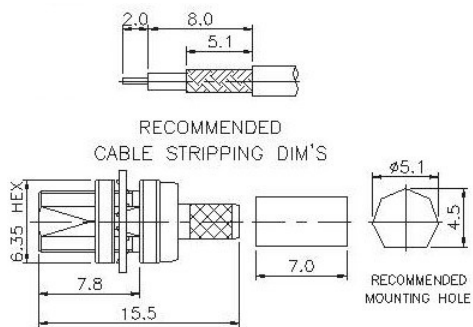

MCX Series

CRIMP ATTACHMENTS FOR FLEXIBLE CABLE

STRAIGHT CRIMP PLUG

P/N	Cable Group	Impedance
107-M010	09	50
107-M011	10	50
107-M012	11	75
107-M013	12	75
107-M014	28	50
107-M015	33	50

RIGHT ANGLE CRIMP PLUG

P/N	Cable Group	Impedance
107-M020	09	50
107-M021	10	50
107-M022	11	75
107-M023	12	75
107-M024	28	50
107-M025	33	50

STRAIGHT CRIMP JACK

P/N	Cable Group	Impedance
107-F010	09	50
107-F011	10	50
107-F012	11	75
107-F013	12	75
107-F014	28	50
107-F015	33	50

MCX Series

CRIMP ATTACHMENTS FOR FLEXIBLE CABLE

STRAIGHT PLUG BULKHEAD CRIMP

P/N	Cable Group	Impedance
107-F016	09	50
	11	75
	28	50