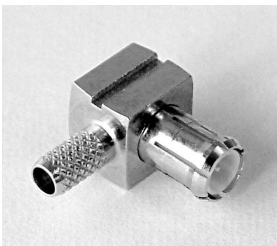

MCX Series

CRIMP ATTACHMENTS FOR FLEXIBLE CABLE

STRAIGHT CRIMP PLUG

P/N	Cable Group	Impedance
107-M010	09	50
107-M011	10	50
107-M012	11	75
107-M013	12	75
107-M014	28	50
107-M015	33	50

RIGHT ANGLE CRIMP PLUG

P/N	Cable Group	Impedance
107-M020	09	50
107-M021	10	50
107-M022	11	75
107-M023	12	75
107-M024	28	50
107-M025	33	50

STRAIGHT CRIMP JACK

P/N	Cable Group	Impedance
107-F010	09	50
107-F011	10	50
107-F012	11	75
107-F013	12	75
107-F014	28	50
107-F015	33	50

MCX Series

CRIMP ATTACHMENTS FOR FLEXIBLE CABLE

STRAIGHT PLUG BULKHEAD CRIMP

P/N	Cable Group	Impedance
107-F016	09	50
	11	75
	28	50