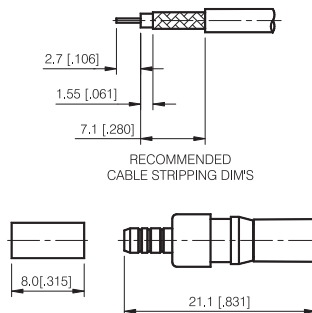

# 1.0/2.3 DIN CONNECTOR

### STRAIGHT CRIMP PLUG

P/N	Cable Group	Impedance
123-M010	09	50
123-M011	28	50