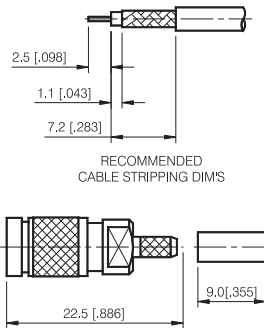

# 1.0/2.3 DIN CONNECTOR

### STRAIGHT CRIMP PLUG

P/N	Cable Group	Impedance
123-M010	09	50
123-M011	28	50

### STRAIGHT CRIMP PLUG

P/N	Cable Group	Impedance
123-M020	11	50