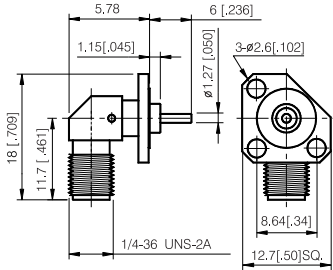

### RIGHT ANGLE JACK RECEPTACLES- 3 HOLE SQ. FLANGE

| P/N      | Cable Group | Impedance |
|----------|-------------|-----------|
| 101-R010 | N/A         | 50        |