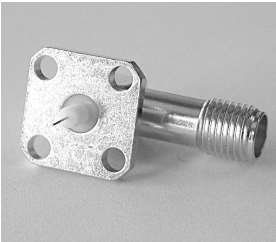

### RIGHT ANGLE JACK RECEPTACLES- 3 HOLE SQ. FLANGE

| P/N      | Cable Group | Impedance |
|----------|-------------|-----------|
| 101-R010 | N/A         | 50        |