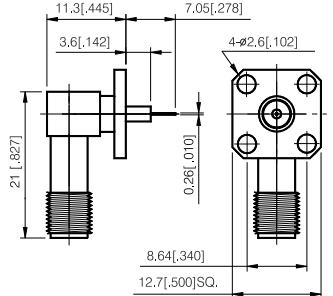

## RIGHT ANGLE RECEPTACLES

### RIGHT ANGLE JACK RECEPTACLES- 3 HOLE SQ. FLANGE

| P/N      | Cable Group | Impedance |
|----------|-------------|-----------|
| 101-R010 | N/A         | 50        |

### RIGHT ANGLE JACK RECEPTACLES- 4 HOLE SQ. FLANGE

| P/N      | Cable Group | Impedance |
|----------|-------------|-----------|
| 101-R020 | N/A         | 50        |