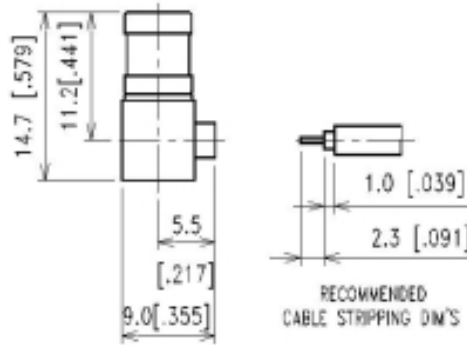

## DIRECT SOLDER FOR SEMI-RIGID CABLE

### STRAIGHT CABLE PLUG-WITH CONTACT

P/N	Cable Group	Impedance
103-M110	141 SEMI - RIGID/402/U	50
103-M111	085 SEMI - RIGID/405/U	50
103-M112	047 SEMI - RIGID	50

### RIGHT ANGLE CABLE PLUG

P/N	Cable Group	Impedance
103-M120	141 SEMI - RIGID/402/U	50
103-M121	085 SEMI - RIGID/405/U	50
103-M122	047 SEMI - RIGID	50