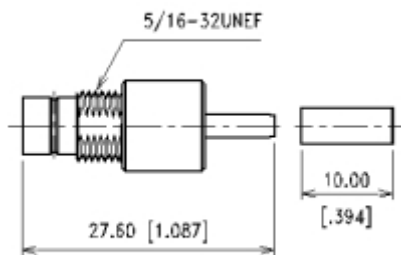

BT43 Series

CRIMP ATTACHMENTS FOR FLEXIBLE CABLE

STRAIGHT CRIMP PLUG-FLEXIBLE CABLE

P/N	Cable Group	Impedance
125-M012	BT2003	75
125-M013	RG-179	75
125-M010	BT3002	75
125-M011	BT2002	75

STRAIGHT CRIMP PLUG-HIGH DENSITY TYPE

P/N	Cable Group	Impedance
125-M022	BT2003	75
125-M023	RG-179	75
125-M020	BT3002	75
125-M021	BT2002	75

BULKHEAD CRIMP PLUG-FLEXIBLE CABLE

P/N	Cable Group	Impedance
125-M032	BT2003	75
125-M033	RG-179	75
125-M030	BT3002	75
125-M031	BT2002	75