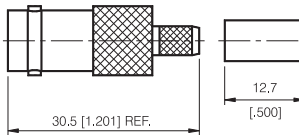

BNC Series

CRIMP ATTACHMENTS FOR FLEXIBLE CABLE

STRAIGHT CRIMP PLUG

P/N	Cable Group	Impedance
111-M010	RG-58/U	50
111-M011	BT3002	75
111-M012	BT2003	75
111-M013	RG-179	75
111-M014	RA-8000	75
111-M015	2.00 mm	75

STRAIGHT CRIMP JACK

P/N	Cable Group	Impedance
111-F020	RG-58/U	50
111-F021	RG-179	75

RIGHT ANGLE CRIMP PLUG

P/N	Cable Group	Impedance
111-M030	RG-58/U	50
111-M031	RG-59/U	75
111-M032	RG-174,316	50
111-M033	RG-179	75