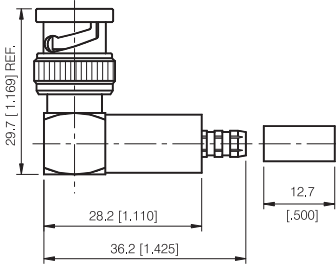

BNC Series

CRIMP ATTACHMENTS FOR FLEXIBLE CABLE

STRAIGHT CRIMP PLUG

P/N	Cable Group	Impedance
111-M010	RG-58/U	50
111-M011	BT3002	75
111-M012	BT2003	75
111-M013	RG-179	75
111-M014	RA-8000	75
111-M015	2.00 mm	75

STRAIGHT CRIMP JACK

P/N	Cable Group	Impedance
111-F020	RG-58/U	50
111-F021	RG-179	75

RIGHT ANGLE CRIMP PLUG

P/N	Cable Group	Impedance
111-M030	RG-58/U	50
111-M031	RG-59/U	75
111-M032	RG-174,316	50
111-M033	RG-179	75

STRAIGHT CRIMP PLUG

P/N	Cable Group	Impedance
111-M060	RG-302	50

BNC Series

CRIMP ATTACHMENTS FOR FLEXIBLE CABLE

RIGHT ANGLE CRIMP PLUG

P/N	Cable Group	Impedance
111-M090	RG-58/U	50
111-M091	RG-59/U	75
111-M092	RG-174,316	50
111-M093	RG-179	75