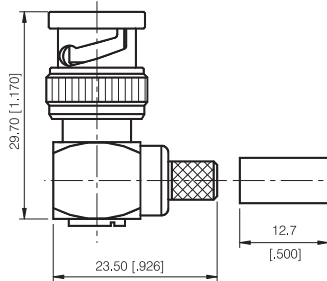

BNC Series

CRIMP ATTACHMENTS FOR FLEXIBLE CABLE

STRAIGHT CRIMP PLUG

P/N	Cable Group	Impedance
111-M010	RG-58/U	50
111-M011	BT3002	75
111-M012	BT2003	75
111-M013	RG-179	75
111-M014	RA-8000	75
111-M015	2.00 mm	75

STRAIGHT CRIMP JACK

P/N	Cable Group	Impedance
111-F020	RG-58/U	50
111-F021	RG-179	75

RIGHT ANGLE CRIMP PLUG

P/N	Cable Group	Impedance
111-M030	RG-58/U	50
111-M031	RG-59/U	75
111-M032	RG-174,316	50
111-M033	RG-179	75

STRAIGHT CRIMP PLUG

P/N	Cable Group	Impedance
111-M060	RG-302	50

BNC Series

CRIMP ATTACHMENTS FOR FLEXIBLE CABLE

RIGHT ANGLE CRIMP PLUG

P/N	Cable Group	Impedance
111-M090	RG-58/U	50
111-M091	RG-59/U	75
111-M092	RG-174,316	50
111-M093	RG-179	75