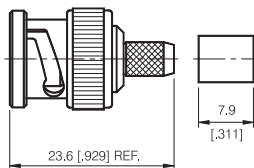

BNC Series

CRIMP ATTACHMENTS FOR FLEXIBLE CABLE

STRAIGHT CRIMP PLUG

P/N	Cable Group	Impedance
111-M010	RG-58/U	50
111-M011	BT3002	75
111-M012	BT2003	75
111-M013	RG-179	75
111-M014	RA-8000	75
111-M015	2.00 mm	75

STRAIGHT CRIMP JACK

P/N	Cable Group	Impedance
111-F020	RG-58/U	50
111-F021	RG-179	75

RIGHT ANGLE CRIMP PLUG

P/N	Cable Group	Impedance
111-M030	RG-58/U	50
111-M031	RG-59/U	75
111-M032	RG-174,316	50
111-M033	RG-179	75