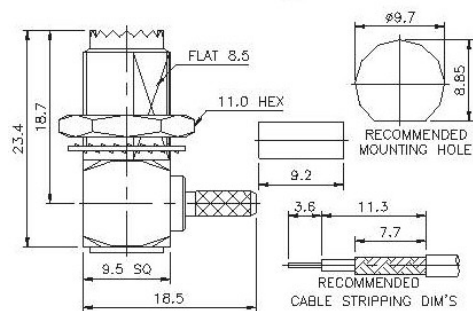

STRAIGHT CRIMP JACK

P/N	Cable Group	Impedance
106-F030	01	50
106-F031	02	50
106-F032	09	50

Mini UHF Series

CRIMP ATTACHMENTS FOR FLEXIBLE CABLE

MINI UHF JACK CRIMP

P/N	Cable Group	Impedance
106-F033	01	50
	09	50

RIGHT ANGLE MINI UHF JACK BULKHEAD CRIMP

P/N	Cable Group	Impedance
106-F050	09	50