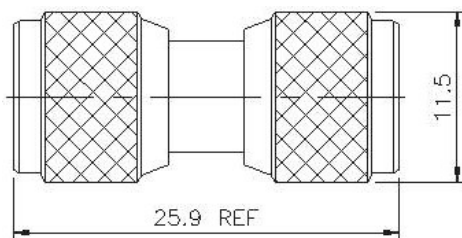

Mini UHF Series

IN-SERIES ADAPTOR

MINI UHF DOUBLE PLUG

P/N	Cable Group	Impedance

106-A130