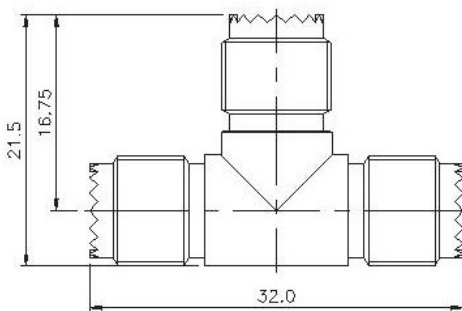

106-A130		
----------	--	--

MINI UHF PLUG TO DOUBLE JACK

P/N	Cable Group	Impedance
-----	-------------	-----------

106-T010		
----------	--	--

MINI UHF THREE JACK

P/N	Cable Group	Impedance
-----	-------------	-----------