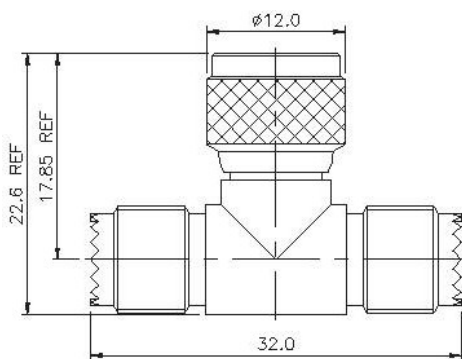

106-A130		
----------	--	--

MINI UHF PLUG TO DOUBLE JACK

P/N	Cable Group	Impedance
-----	-------------	-----------

106-T010		
----------	--	--

MINI UHF THREE JACK

P/N	Cable Group	Impedance
-----	-------------	-----------